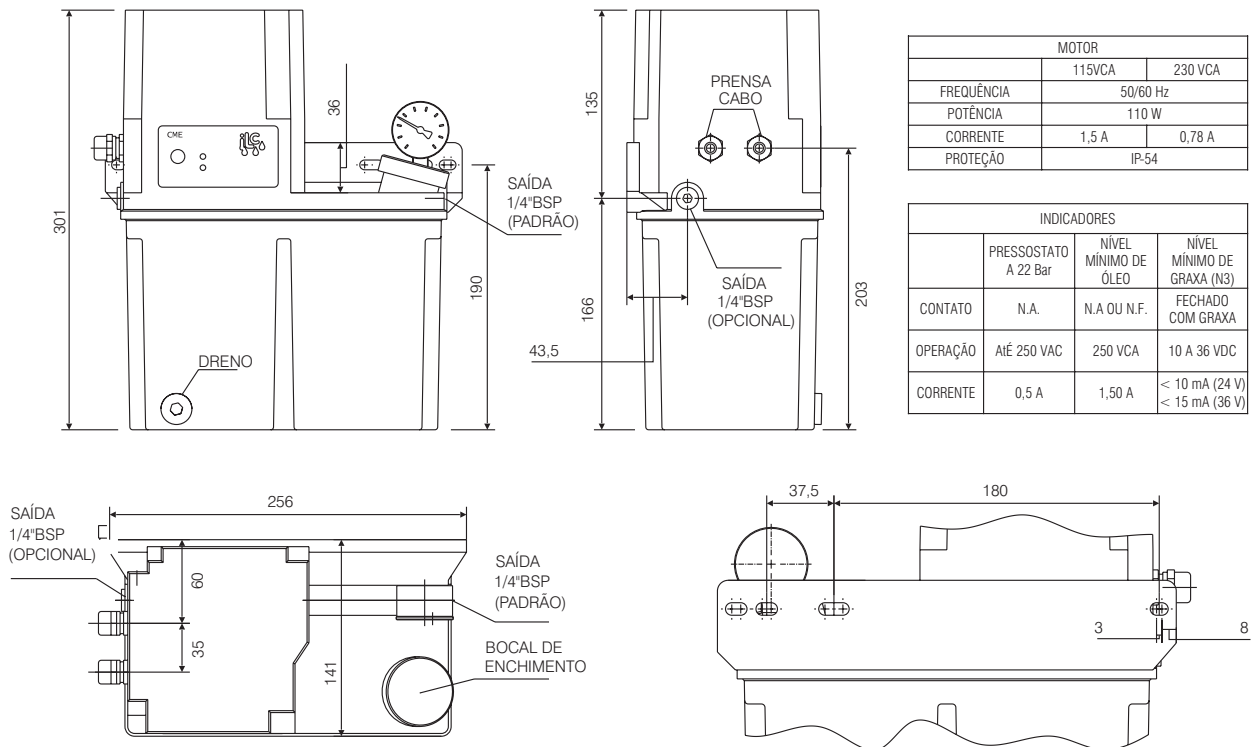

Bomba Elétrica para Óleo CME

Códigos para pedidos

Código	Referência	Tipo	Reservatório	
16434	81.03 CE 115	CME CE + PFL 115 V	3 litros	Sem temporizador / Com pressostato
16437	81.03 CE 230	CME CE + PFL 230 V	3 litros	Sem temporizador / Com pressostato
16719	81.03 CT 115	CME CT + PFL 115 V	3 litros	Com temporizador / Com pressostato
16435	81.03 CT 230	CME CT + PFL 230 V	3 litros	Com temporizador / Com pressostato

NOTAS:

N1 - A BOMBA SERÁ FORNECIDA COM A SAÍDA OPCIONAL LACRADA

N2 - OPERAR SOMENTE COM UMA SAÍDA

N3 - GRAXA NLGI-000 E NLGI-00

MEDIDAS EM MILÍMETROS

DETALHE DA FIXAÇÃO
VISTO POR TRÁS DA BOMBA

Bomba Elétrica para Graxa Fluída CME-G

Códigos para pedidos

Código	Referência	Tipo	Reservatório	
16436	81.G3 CE 230	CME-G CE + PFL 230 V	3 litros	Sem temporizador / Com pressostato
16718	81.G3 CT 230	CME-G CT + PFL 230 V	3 litros	Com temporizador / Com pressostato