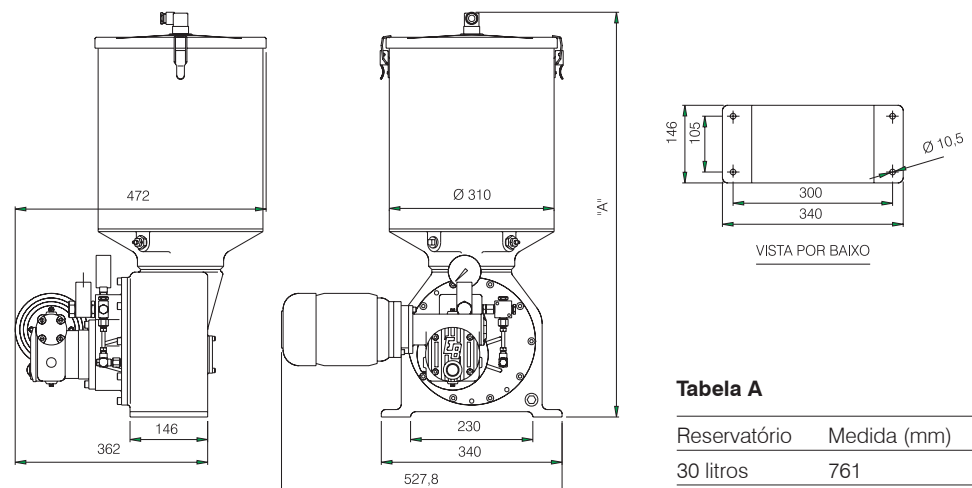

Especificações

Pressão de trabalho	max. 400 kg/cm ²
Vazão	1,5 cm ³ /ciclo
Lubrificante	Óleo ou graxa até NLGI 3
Motor	trifásico 220 / 380 ou 440 V
Reservatório	30 / 60 / 100 litros
Acessórios	manômetro, válvula de segurança
Relação de redução	1:60 / 1:50 / 1:30 / 1:20 / 1:15
Temperaturas	de -10 °C a +80 °C
Nº de saídas	1

Opcional: Chave de nível mínimo ou máximo e mínimo. Informar o contato desejado.

Tabela A

Reservatório	Medida (mm)
30 litros	761
60 litros	1161
100 litros	1711

(Continua...)

Bomba de Lubrificação Linha Dupla SONED® - Modelo LDS 01

(Continuação)

Bomba LDS Óleo

Código	Referência	Modelo	Redução	Chave de Nível NA / NF	Reservatório Litros
5008	LDS-1001	LDS-01	1:60		30
11038	LDS-1033	LDS-01	1:60	***	30
5009	LDS-1002	LDS-01	1:60		60
11039	LDS-1034	LDS-01	1:60	***	60
5010	LDS-1003	LDS-01	1:60		100
11040	LDS-1035	LDS-01	1:60	***	100
10867	LDS-1007	LDS-01	1:50		30
11044	LDS-1039	LDS-01	1:50	***	30
10868	LDS-1008	LDS-01	1:50		60
11045	LDS-1040	LDS-01	1:50	***	60
10869	LDS-1009	LDS-01	1:50		100
11046	LDS-1041	LDS-01	1:50	***	100
10873	LDS-1013	LDS-01	1:30		30
11050	LDS-1045	LDS-01	1:30	***	30
10874	LDS-1014	LDS-01	1:30		60
11051	LDS-1046	LDS-01	1:30	***	60
10875	LDS-1015	LDS-01	1:30		100
11052	LDS-1047	LDS-01	1:30	***	100
10879	LDS-1019	LDS-01	1:20		30
11056	LDS-1051	LDS-01	1:20	***	30
10880	LDS-1020	LDS-01	1:20		60
11057	LDS-1052	LDS-01	1:20	***	60
10881	LDS-1021	LDS-01	1:20		100
11058	LDS-1053	LDS-01	1:20	***	100
10885	LDS-1025	LDS-01	1:15		30
11062	LDS-1057	LDS-01	1:15	***	30
10886	LDS-1026	LDS-01	1:15		60
11063	LDS-1058	LDS-01	1:15	***	60
10887	LDS-1027	LDS-01	1:15		100
11064	LDS-1059	LDS-01	1:15	***	100