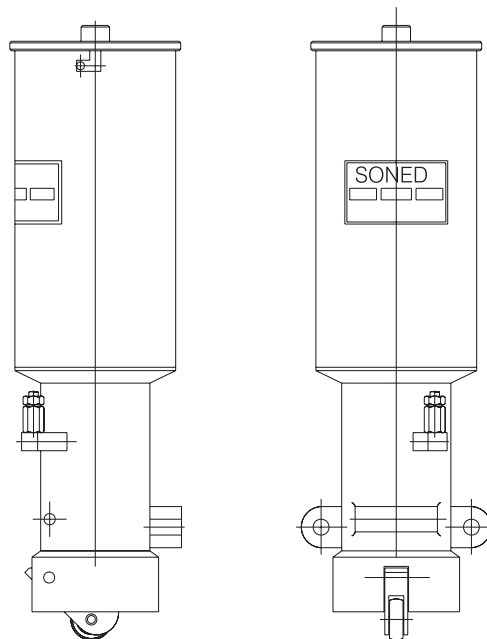

(Continua...)

Bomba de Lubrificação Manual para Graxa Modelo LGM

(Continuação)

Tipos de Acionamento

Tipo ST - Manual

Códigos para pedidos

Código	Referência	Modelo
2480	LGM-1101-01	LGM-01 ST
2484	LGM-1101-02	LGM-02 ST
2485	LGM-1101-03	LGM-03 ST
2486	LGM-1101-04	LGM-04 ST
2487	LGM-1101-05	LGM-05 ST
2488	LGM-1101-06	LGM-06 ST
2489	LGM-1101-07	LGM-07 ST
2490	LGM-1101-08	LGM-08 ST
2491	LGM-1101-09	LGM-09 ST
2492	LGM-1101-10	LGM-10 ST
2493	LGM-1101-11	LGM-11 ST
2494	LGM-1101-12	LGM-12 ST

Tipo CR - Mecânico

Códigos para pedidos

Código	Referência	Modelo
10094	LGM-2301-01	LGM-01 CR
2482	LGM-2301-02	LGM-02 CR
2479	LGM-2301-03	LGM-03 CR
2481	LGM-2301-04	LGM-04 CR
2483	LGM-2301-05	LGM-05 CR
10719	LGM-2301-06	LGM-06 CR
10720	LGM-2301-07	LGM-07 CR
10721	LGM-2301-08	LGM-08 CR
10722	LGM-2301-09	LGM-09 CR
10723	LGM-2301-10	LGM-10 CR
10724	LGM-2301-11	LGM-11 CR
10725	LGM-2301-12	LGM-12 CR