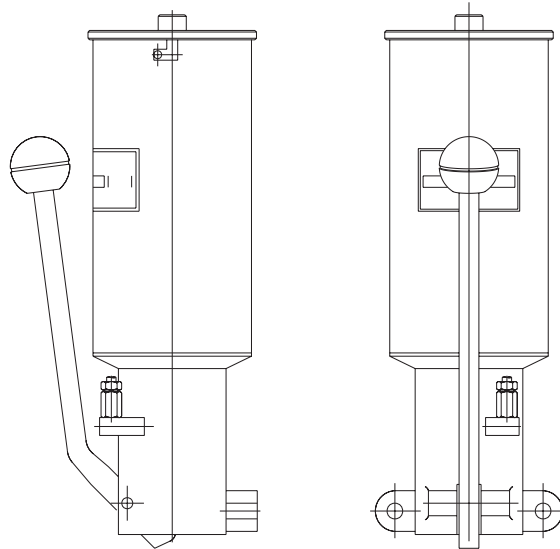

Especificações:

• N° de saídas:	1 a 12
• Pressão:	50 kg/cm ² (máx.)
• Vazão por saída:	0,5 cm ³ por acionamento
• Vazão total máxima:	5 cm ³ por acionamento
• Reservatório:	1 / 1,5 kg com haste indicadora de nível
• Lubrificante:	graxa máx. NLGI-2
• Acionamentos:	
1 - manual - ST	
2 - mecânico - CR	
3 - acionamentos especiais sob consulta	

Informações para compra:

- quantidade/modelo/n° de saídas/tipo de acionamento e forma construtiva
Exemplos: 1/LGM/02/CR - 1/LGM/04/ST

Importante:

Mediante solicitação prévia, a Bomba de Lubrificação LGM poderá ser fornecida com vazões variadas para dosagem de lubrificante em mancais de diferentes demandas.

(Continua...)

Bomba de Lubrificação Manual para Graxa Modelo LGM

(Continuação)

Tipos de Acionamento

Tipo ST - Manual

Códigos para pedidos

Código	Referência	Modelo
2480	LGM-1101-01	LGM-01 ST
2484	LGM-1101-02	LGM-02 ST
2485	LGM-1101-03	LGM-03 ST
2486	LGM-1101-04	LGM-04 ST
2487	LGM-1101-05	LGM-05 ST
2488	LGM-1101-06	LGM-06 ST
2489	LGM-1101-07	LGM-07 ST
2490	LGM-1101-08	LGM-08 ST
2491	LGM-1101-09	LGM-09 ST
2492	LGM-1101-10	LGM-10 ST
2493	LGM-1101-11	LGM-11 ST
2494	LGM-1101-12	LGM-12 ST

Tipo CR - Mecânico

Códigos para pedidos

Código	Referência	Modelo
10094	LGM-2301-01	LGM-01 CR
2482	LGM-2301-02	LGM-02 CR
2479	LGM-2301-03	LGM-03 CR
2481	LGM-2301-04	LGM-04 CR
2483	LGM-2301-05	LGM-05 CR
10719	LGM-2301-06	LGM-06 CR
10720	LGM-2301-07	LGM-07 CR
10721	LGM-2301-08	LGM-08 CR
10722	LGM-2301-09	LGM-09 CR
10723	LGM-2301-10	LGM-10 CR
10724	LGM-2301-11	LGM-11 CR
10725	LGM-2301-12	LGM-12 CR