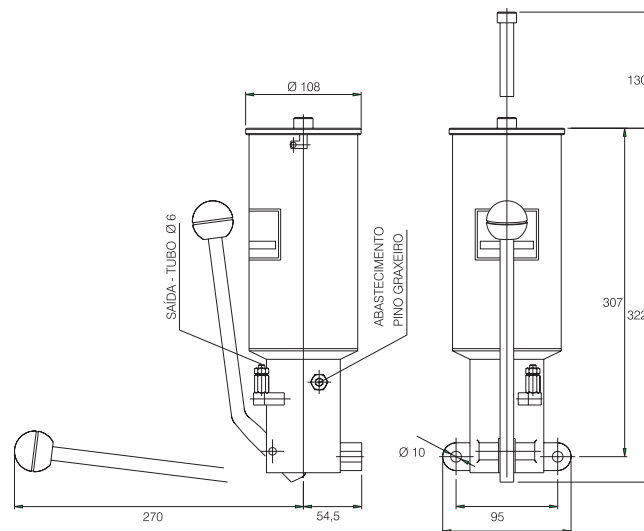

Bomba de Lubrificação Manual para Graxa Modelo LGM

Descrição

De construção simples e robusta, dotada de apenas uma peça móvel, é a solução ideal para lubrificação forçada de máquinas ou equipamentos que necessitam de graxa periodicamente. A ligação de seus ramais aos pontos de lubrificação, próximos e distantes, é feita através de tubulação de pequeno diâmetro.

Especificações:

• N° de saídas:	1 a 12
• Pressão:	50 kg/cm ² (máx.)
• Vazão por saída:	0,5 cm ³ por acionamento
• Vazão total máxima:	5 cm ³ por acionamento
• Reservatório:	1 / 1,5 kg com haste indicadora de nível
• Lubrificante:	graxa máx. NLGI-2
• Acionamentos:	
1 - manual - ST	
2 - mecânico - CR	
3 - acionamentos especiais sob consulta	

Tipo CR - Mecânico

Códigos para pedidos

Código	Referência	Modelo
10094	LGM-2301-01	LGM-01 CR
2482	LGM-2301-02	LGM-02 CR
2479	LGM-2301-03	LGM-03 CR
2481	LGM-2301-04	LGM-04 CR
2483	LGM-2301-05	LGM-05 CR
10719	LGM-2301-06	LGM-06 CR
10720	LGM-2301-07	LGM-07 CR
10721	LGM-2301-08	LGM-08 CR
10722	LGM-2301-09	LGM-09 CR
10723	LGM-2301-10	LGM-10 CR
10724	LGM-2301-11	LGM-11 CR
10725	LGM-2301-12	LGM-12 CR