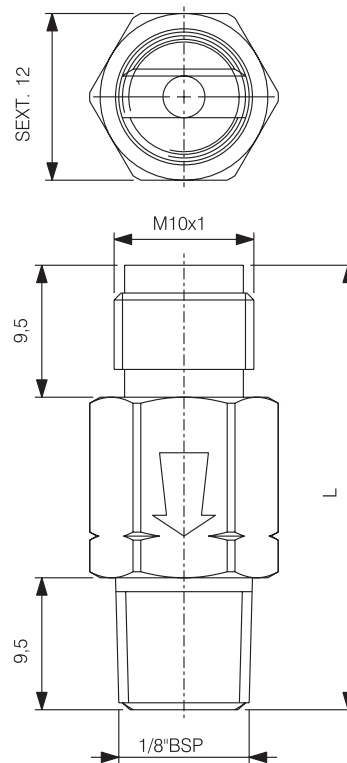

Dosadores Ilcomatic - 3 para Pontos

Dosadores para Pontos / Óleo 50 - 1000 cSt e Graxa Fluida NLGI 00-000

Estes dosadores são destinados para montagem diretamente no ponto a ser lubrificado.

Especificações

Vazão/Ciclo (mm ³)	30 / 60 / 100 / 160 / 200 / 300
Número de saídas	1 a 6
Pressão de trabalho	De 15 a 40 kg/cm ²
Tempo de recarga	15 s
Tempo de pausa	60 s
Lubrificantes	Óleo 50-1000 cSt / Graxa fluida NLGI 00-000

Códigos para pedidos

Código	Referência	Marcação	Dosagem	L (mm)
10648	02.711.1	30	30 mm ³	32
10694	02.711.2	60	60 mm ³	32
10695	02.711.3	100	100 mm ³	32
10696	02.711.4	160	160 mm ³	32
11199	02.711.5	200	200 mm ³	37,6
11200	02.711.6	300	300 mm ³	37,6